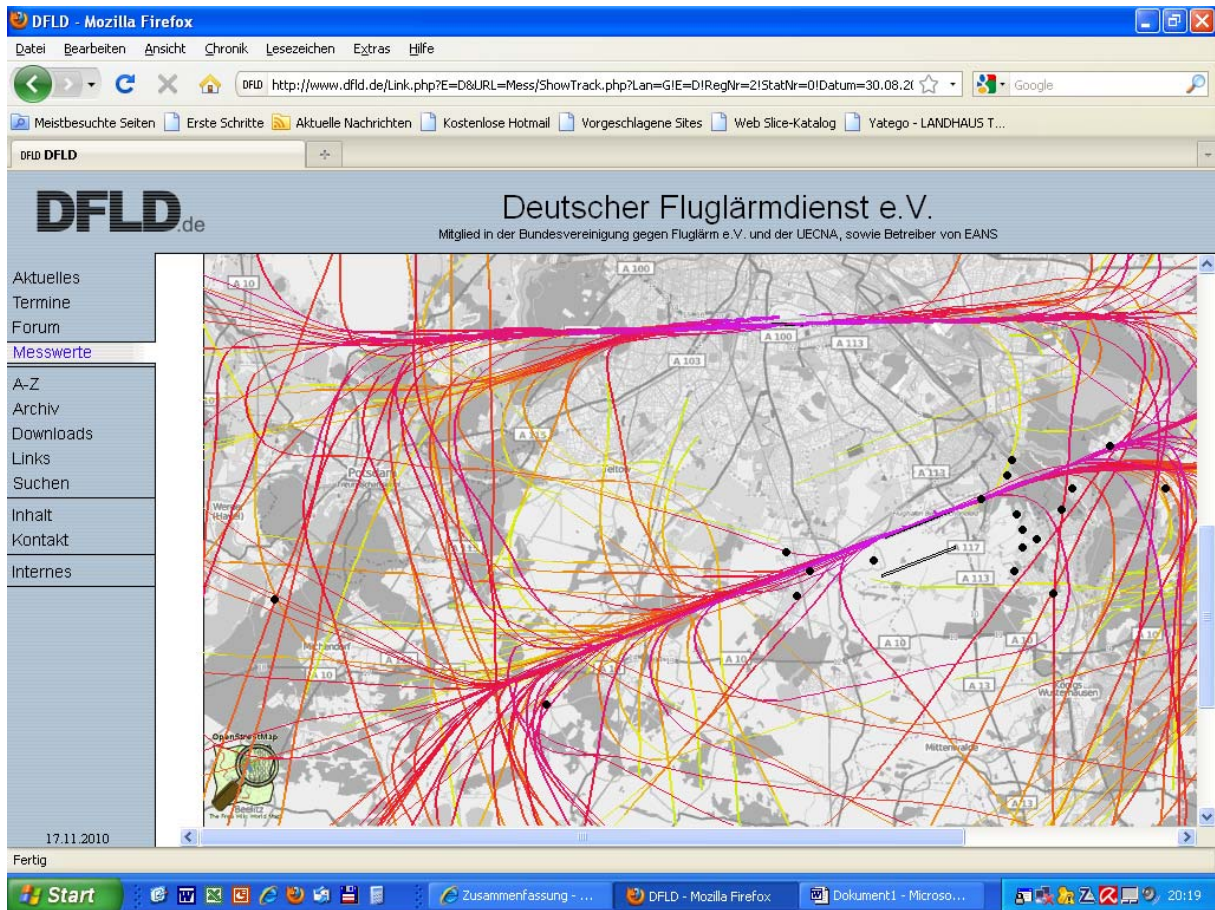

Flugspuren: Region Berlin, 2008-2010

01.09.2008

01.10.2008

Schließung Flughafen Tempelhof: 28.10.2008

01.11.2008

01.11.2009

01.11.2010

DFLD - Mozilla Firefox

Aktuelles
Termine
Forum
Messwerte
A-Z
Archiv
Downloads
Links
Suchen
Inhalt
Kontakt
Internes

17.11.2010

Start Zusammenfassung - ... DFLD - Mozilla Firefox Flugspuren 2008-201... 20:23

Quelle:

<http://www.dfld.de/Link.php?E=D&URL=Mess/ShowTrack.php?Lan=G!E=D!RegNr=2!StatNr=0!Datum=30.08.2010!Zeit=00:00:00!Davor=0!Danach=86400!Typ=3!Dim=0!Dt=0!NC=0!DR=1!SR=1>