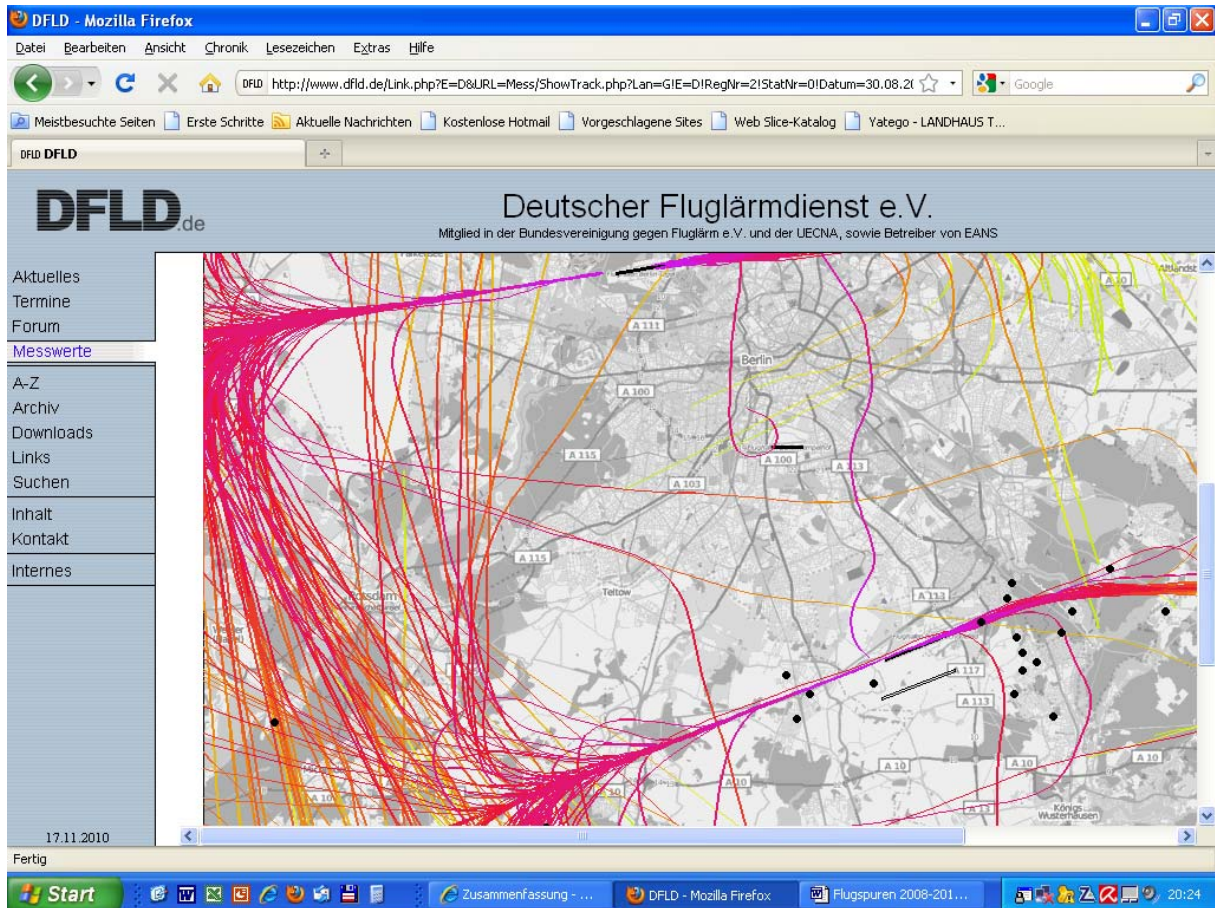

Flugspuren: Region Berlin, 2008-2010

01.09.2008

01.10.2008

Schließung Flughafen Tempelhof: 28.10.2008

01.11.2008

01.11.2009

01.11.2010

DFLD - Mozilla Firefox

Aktuelles
Termine
Forum
Messwerte
A-Z
Archiv
Downloads
Links
Suchen
Inhalt
Kontakt
Internes

17.11.2010

Start Zusammenfassung - ... DFLD - Mozilla Firefox Flugspuren 2008-201... 20:23

Quelle:

<http://www.dfld.de/Link.php?E=D&URL=Mess/ShowTrack.php?Lan=G!E=D!RegNr=2!StatNr=0!Datum=30.08.2010!Zeit=00:00:00!Davor=0!Danach=86400!Typ=3!Dim=0!Dt=0!NC=0!DR=1!SR=1>