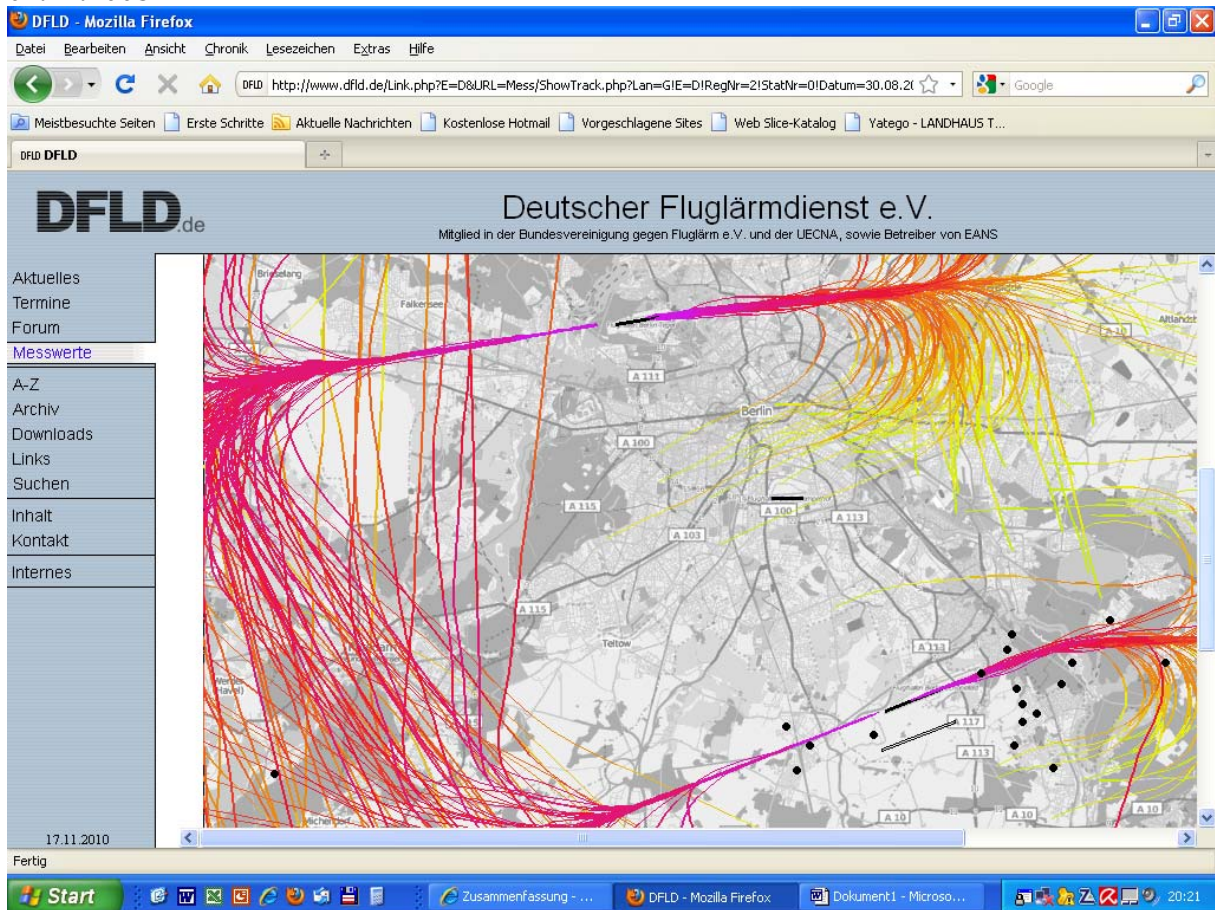

Flugspuren: Region Berlin, 2008-2010

01.09.2008

01.10.2008

Schließung Flughafen Tempelhof: 28.10.2008

01.11.2008

01.11.2009

01.11.2010

DFLD - Mozilla Firefox

Aktuelles
Termine
Forum
Messwerte
A-Z
Archiv
Downloads
Links
Suchen
Inhalt
Kontakt
Internes

17.11.2010

Start Zusammenfassung - ... DFLD - Mozilla Firefox Flugspuren 2008-201... 20:23

Quelle:

<http://www.dfld.de/Link.php?E=D&URL=Mess/ShowTrack.php?Lan=G!E=D!RegNr=2!StatNr=0!Datum=30.08.2010!Zeit=00:00:00!Davor=0!Danach=86400!Typ=3!Dim=0!Dt=0!NC=0!DR=1!SR=1>