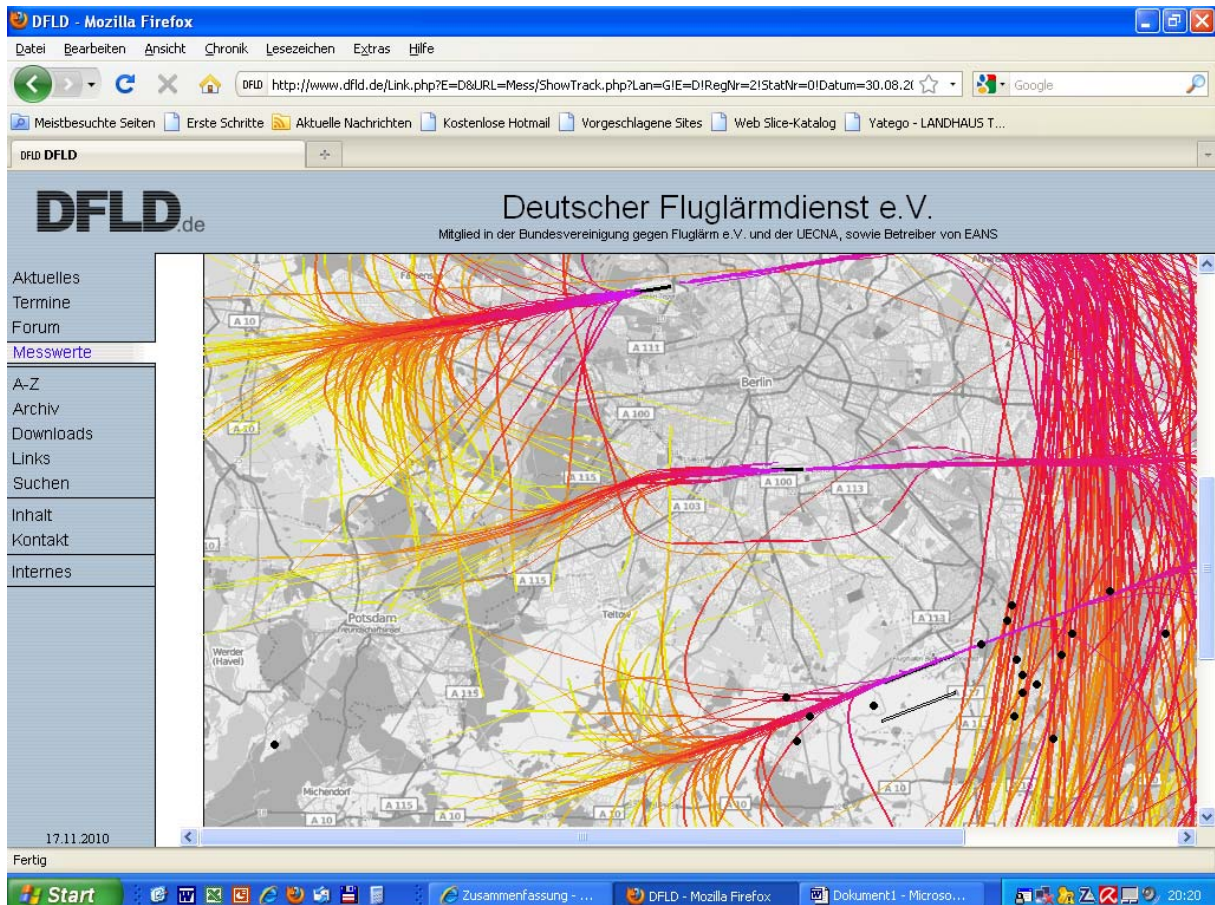

Flugspuren: Region Berlin, 2008-2010

01.09.2008

01.10.2008

Schließung Flughafen Tempelhof: 28.10.2008

01.11.2008

01.11.2009

01.11.2010

DFLD - Mozilla Firefox

Aktuelles
Termine
Forum
Messwerte
A-Z
Archiv
Downloads
Links
Suchen
Inhalt
Kontakt
Internes

17.11.2010

Start Zusammenfassung - ... DFLD - Mozilla Firefox Flugspuren 2008-201... 20:23

Quelle:

<http://www.dfld.de/Link.php?E=D&URL=Mess/ShowTrack.php?Lan=G!E=D!RegNr=2!StatNr=0!Datum=30.08.2010!Zeit=00:00:00!Davor=0!Danach=86400!Typ=3!Dim=0!Dt=0!NC=0!DR=1!SR=1>